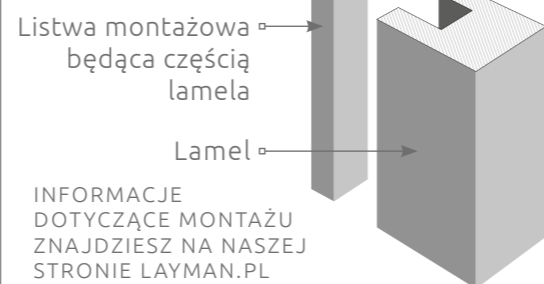

WYBIERZ / ZAMONTUJ / DELEKTUJ SIĘ EFEKTEM

DOSTĘPNA KOLORYSTYKA LAMELI:

PRÓBNIK KOLORÓW I KSZTAŁTÓW DOSTĘPNY W CENIE 25 ZŁ BRUTTO

**MONTAŻ**

LAMELE KSZTAŁTY:

CENA ZA JEDEN LAMEL LW1: 35 ZŁ BRUTTO  
 CENA ZA JEDEN LAMEL LW2, LW3, LW4, LW5: 54 ZŁ BRUTTO

Lamele na płycie pozwalają na szybki i wygodny montaż bezpośrednio na ścianę.

ZAINSPIRUJ SIĘ

SKOMPONUJ WŁASNY PANEL WYBIERAJĄC KSZTAŁT I KOLOR LAMELI ZE STRONY OBOK ORAZ KOLOR PŁYTY

PRZYKŁADOWE ŁĄCZENIA KOLORÓW I KSZTAŁTÓW