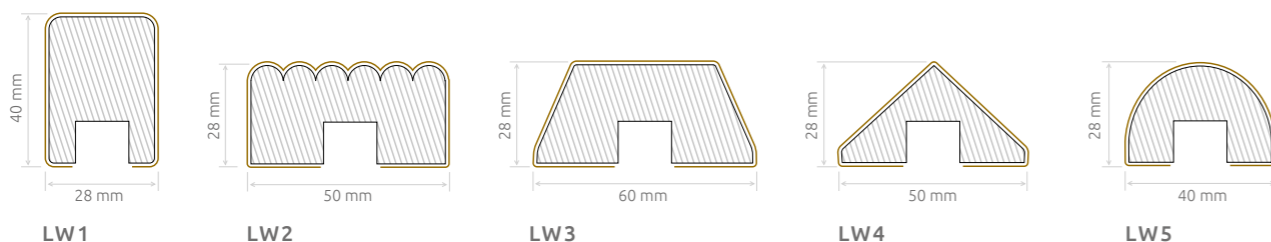

WYBIERZ / ZAMONTUJ / DELEKTUJ SIĘ EFEKTEM

DOSTĘPNA KOLORYSTYKA LAMELI:

PRÓBNIK KOLORÓW I KSZTAŁTÓW DOSTĘPNY W CENIE 25 ZŁ BRUTTO

**MONTAŻ**

LAMELE KSZTAŁTY:

CENA ZA JEDEN LAMEL LW1: 35 ZŁ BRUTTO  
 CENA ZA JEDEN LAMEL LW2, LW3, LW4, LW5: 54 ZŁ BRUTTO

PANEL V1 DLA 6 LAMELI SZERSZYCH – KSZTAŁTY: LW2 LW3 LW4

Panel o szerokości 48,4 cm: czarny

Lamele: wariant LW4, kolor LK001

Panel o szerokości 48,4 cm: czarny

Lamele: wariant LW2, kolor LK011

Panel o szerokości 48,4 cm: czarny

Lamele: wariant LW1, kolor LK002

Panel o szerokości 48,4 cm: czarny

Lamele: wariant LW1, kolor LK005

CENA ZA JEDENĄ PŁYTĘ O SZEROKOŚCI 48,4 CM Z LAMELAMI LW1: 509 ZŁ BRUTTO  
 CENA ZA JEDENĄ PŁYTĘ O SZEROKOŚCI 100,4 CM Z LAMELAMI LW1: 1025 ZŁ BRUTTO

## DOSTĘPNE SZEROKOŚCI PANELI

**Wersja V1**  
zawiera 6 Paneli

**Wersja V2**  
zawiera 8 Paneli

**Wersja V1**  
zawiera 12 Paneli

**Wersja V2**  
zawiera 16 Paneli

Szerokość panela:  
48,4 cm

Szerokość panela:  
104 cm